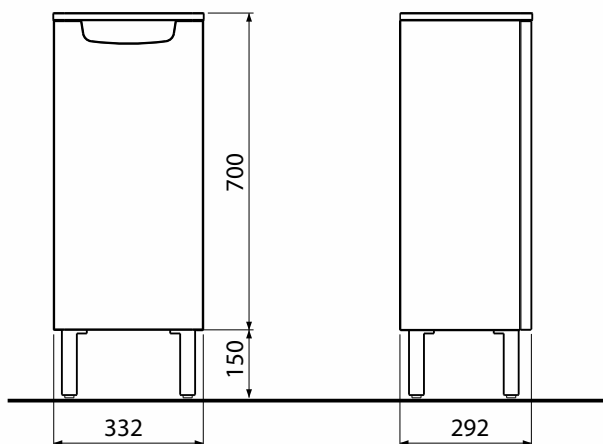

REKORD

SZAFKA WISZĄCA

Szafka wisząca boczna, niska.

Waga: 10 kg
Wymiary: 33,2 x 70 x 29,2 cm

Numer: **88474000**

Kolor:

- front i korpus: biały połysk
Odpowiednik RAL 9016

Informacje dodatkowe:

Drzwi z mechanizmem cichego domykania.

2 regulowane półki z płyty.

UWAGA Możliwość montażu drzwi z otwieraniem na lewą lub prawą stronę.

W komplecie:

- zestaw montażowy
- instrukcja montażu

Możliwość kompletowania z dwoma lub czterema nóżkami (cena za 2 szt.), kolor srebrna satyna, wysokość 150 mm - nr 99274000.